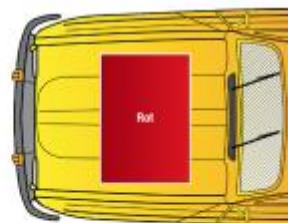

Werbefläche Sponsoren

Abmessungen

Kategorie	Maße
Grün	10cm x 20cm
Blau 1	12cm x 35cm
Blau 2	12cm x 50cm
Blau 3	12cm x 50cm
Blau 4	12cm x 50cm
Blau 5	20cm x 50cm
Orange 1	20cm x 20cm
Orange 2	9cm x 67,5cm
Lila	28cm x 25cm <i>(max. 32cm x 39,5cm)</i>
Gold 1	17,5cm x 71,5cm
Gold 2	34cm x 26cm <i>(max. 32cm x 57cm)</i>
Gold 3	26cm x 70cm <i>(max. 30cm x 76,5cm)</i>
Rot	<i>Individuell</i> <i>(Motorhaube komplett)</i>